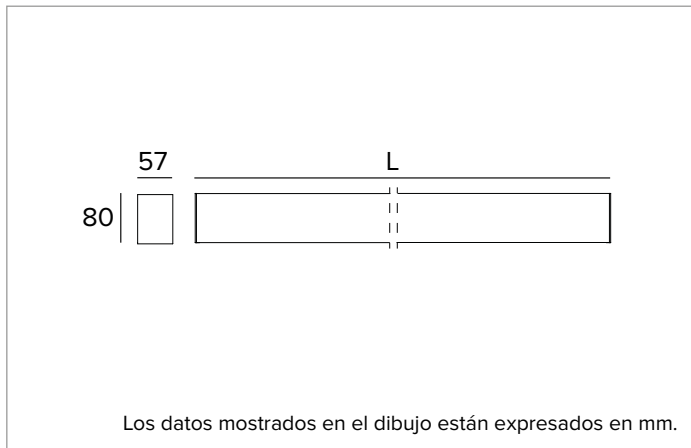

T022MX840ELDB | LOGICO EASY Stand Alone 57 - UGR19
Luminaria lineal de LED stand alone para instalaciones a plafón o en suspensión. Versión de emergencia

		4000K	H(m)	D1(m)	D2(m)	E _{max} (lx)
		Ra80	83°	89°		
		Fixture Power	34W	1	1.78	1.97 1752
		Source Flux	3172lm	2	3.56	3.94 438
		Fixture Flux	3172lm	3	5.33	5.91 195
		Efficacy	93lm/W	4	7.11	7.88 110
G0300	I _{max} =552cd/klm	I _{max}	1752cd	5	8.89	9.85 70

CARACTERÍSTICAS LUMINOTÉCNICAS

Emisión directa. Luz controlada. Ópticas UGR19: sistema óptico compuesto por reflector con revestimiento en polímero blanco y pantalla difusora de cierre UGR (UGR<19 y L65<3000 cd/m² EN-12464-1).
Emisión: DIRECTA
Óptica: REFLECTOR
Eficiencia óptica: 100%
Flujo luminaria: 3172lm
Flujo luminaria de emergencia BLF: 13%
Rendimiento luminoso: 93lm/W
Seguridad fotobiológica: Conforme al grupo de riesgo RG0 (Riesgo Exento)

CARACTERÍSTICAS MECÁNICAS

Cuerpo de aluminio extruido pintado de sección 57mm y tapas finales de policarbonato. Pantalla superior de cierre de PVC negro.
Color y acabado: Negro
Dimensiones: L=2340mm
Peso: 5,595Kg
Versión: LINEAL
Grado de protección: IP40
Resistencia mecánica: IK02